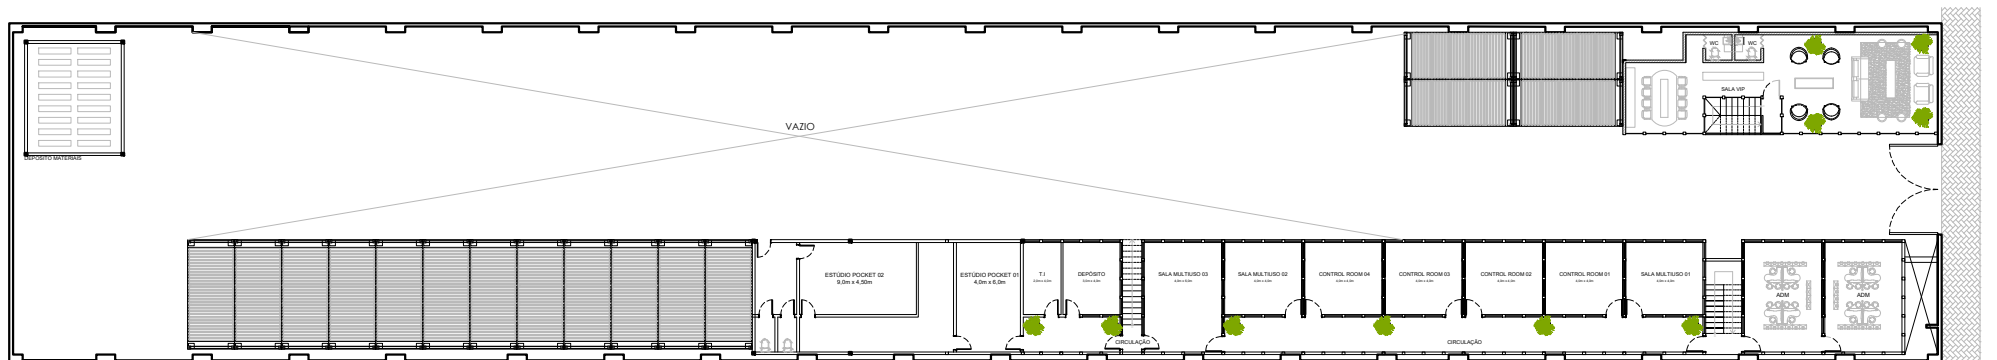

Planta Pavimento Térreo

ESCALA 1:400

Planta Pavimento Superior

ESCALA 1:400

SNE STUDIOS

Projeto:
COMPLEXO 776

Desenho:
Matheus Sales

Revisão:
R02

Conteúdo:
Planta Baixa

Prancha

01/01

Escalas:
Indicadas