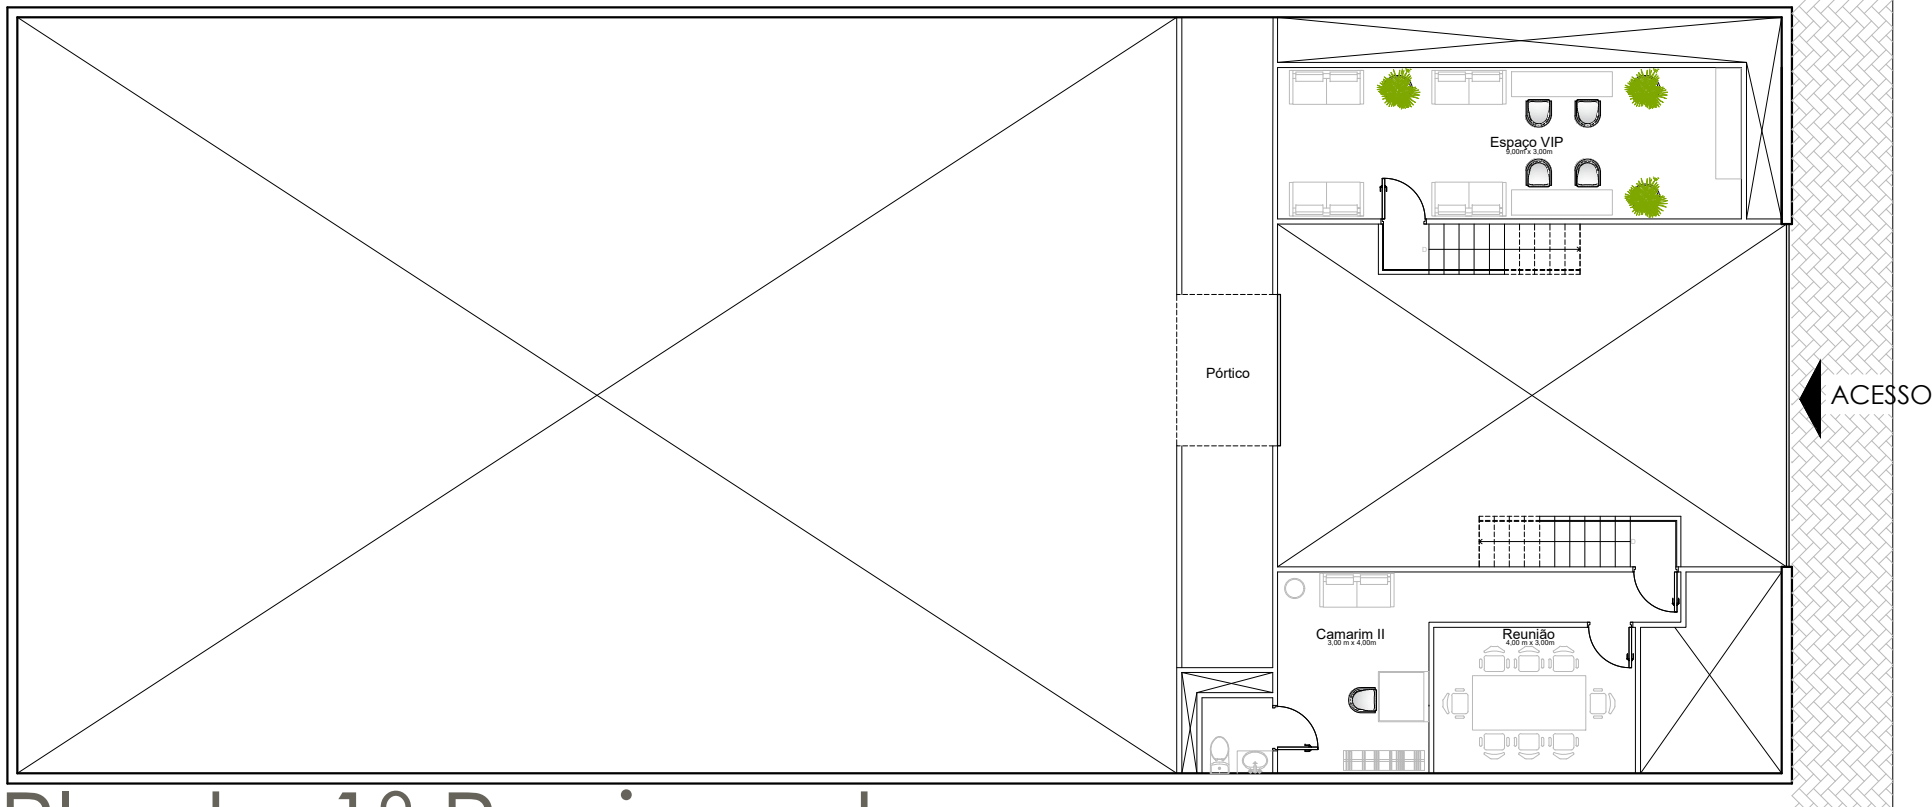

Planta Pavimento Térreo

ESCALA 1:150

SNE STUDIOS

Projeto:
ESTÚDIO 207

Desenho:
Matheus Sales

Revisão:
R01

Conteúdo:
Planta Baixa – Térreo

Escalas:
Indicadas

Prancha

01/02

Planta 1º Pavimento

ESCALA 1:150

SNE STUDIOS

Projeto:
ESTÚDIO 207

Desenho:
Matheus Sales

Revisão:
R00

Conteúdo:
Planta Baixa – 1º Pav.

Escalas:
Indicadas

Prancha

02/02